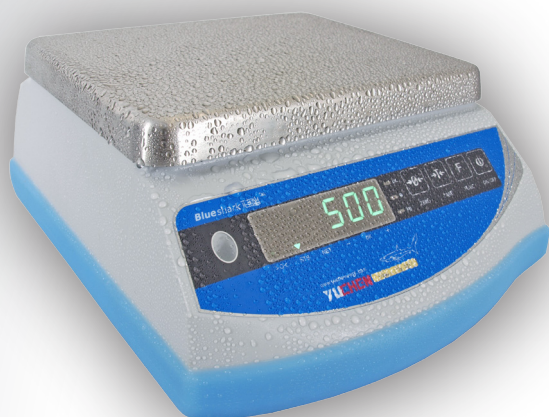

Riba BlueShark

3 jaar garantie!

uweshop.eu

Riba BlueShark

Specificaties

Waterproof (IP68) toonbankweegschaal. De BlueShark weegschaal is speciaal ontwikkelt om in natte / vochtige omgeving z'n werk te doen.

- Sterke kunststof behuizing
- Afneembaar RVS weegplateau
- Helder groen LED display
- Vlak toetsenbord
- Beschermd tegen overbelasting
- Snelle en stabiele weegreactie
- 3 jaar garantie **
- Accu bijna leeg indicatie
- Voeding: ingebouwde accu / Netkabel

** Bekijk de voorwaarden op www.uweshop.eu

Model	Plateau afmeting	Weegschaal afmeting	Weegvermogen	Indeling	M
RIBA BlueShark	190x230 mm	303x243x125 mm	6 kg	1-2 g	X

Betrouwbaar en prijsgunstig